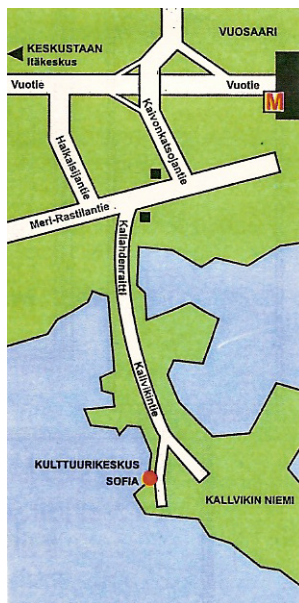

# KALEVALA-KOULU

Kalevala ja Suomen tulevaisuus 4-5.4.2009

---

Ortodoksinen kulttuurikeskus Sofia  
Kallvikintie 28, 00980 Helsinki  
puh: 010 277 900, [www.kulttuurikeskussofia.fi](http://www.kulttuurikeskussofia.fi)

Kaunis Kallvikin niemi sijaitsee Vuosaassa 15 kilometrin päässä Helsingin keskustasta, Bussi 96 tuo 1,2 km:n päähän; Vuosaaren metroasemalta 2,2 km; perillä maksuton pysäköinti.

---

Ilmoittautuminen seminaariin viimeistään 30.3.2009 mennessä  
**Kulttuurikeskus Sofia** tai